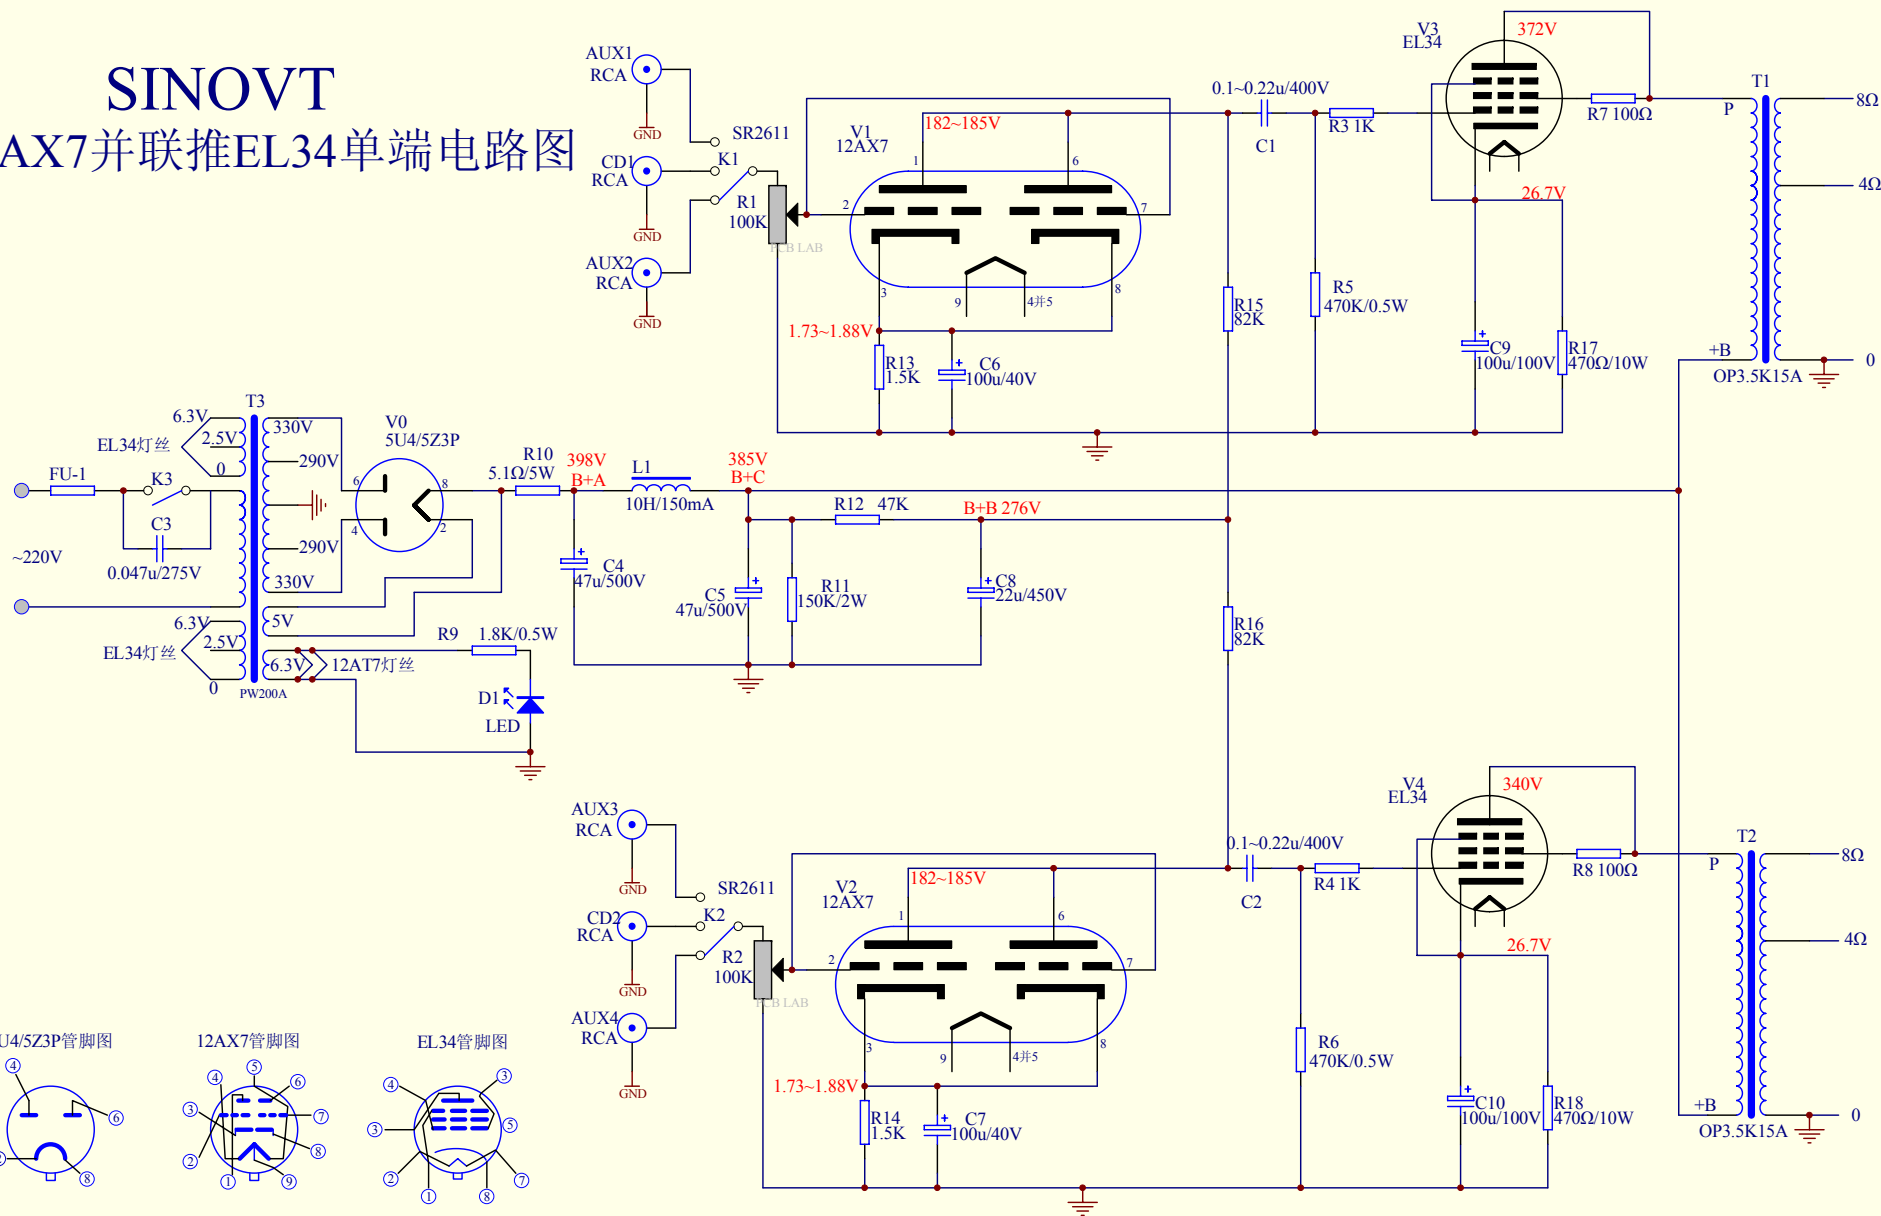

SINOVT 12AX7并联推EL34单端电路图

5U4/5Z3P管脚图

12AX7管脚图

EL34管脚图