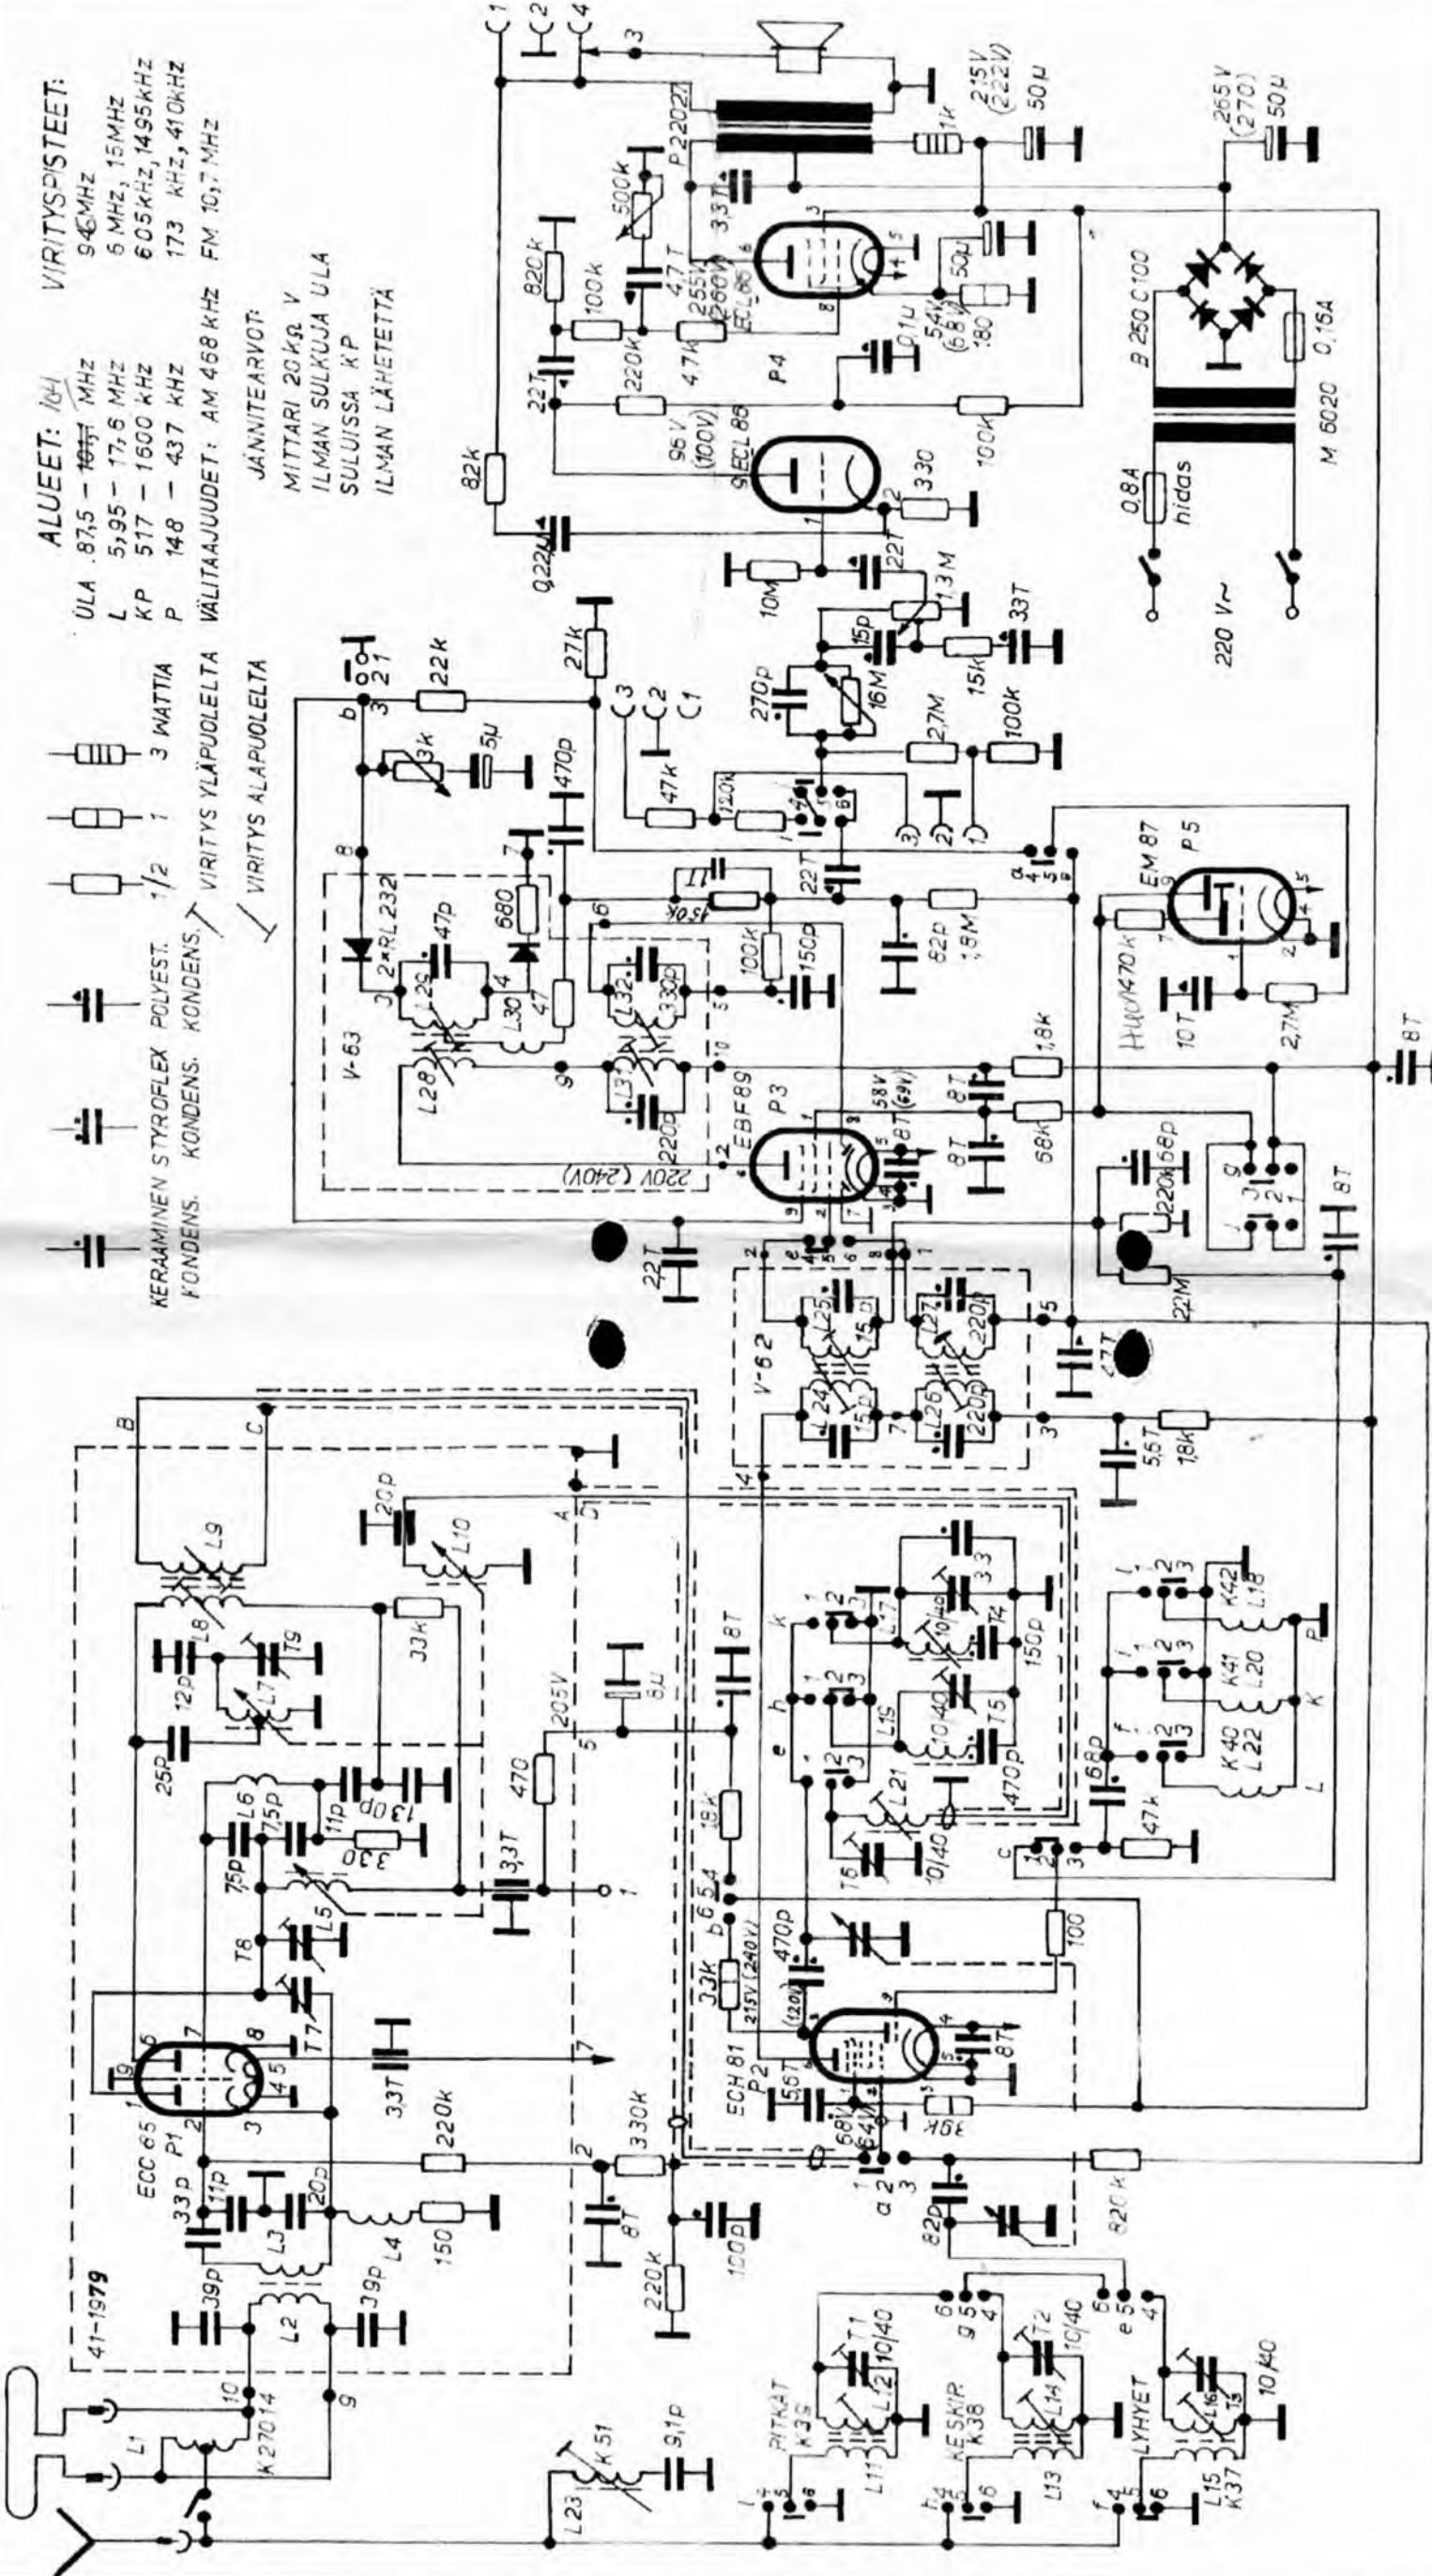

**ALUEET: 10-H**  
**VIRITYSPISTEET:**  
 945MHZ  
 6 MHZ, 15MHZ  
 605KHZ, 1495KHZ  
 173 KHZ, 410KHZ

**ALUEET: 10-H**  
 ÜLA 87,5 - 107,5 MHZ  
 L 5,95 - 17,5 MHZ  
 KP 517 - 1600 KHZ  
 P 148 - 437 KHZ

**JÄNNITEARVOT:**  
 MITTARI 20KΩ V  
 ILMAN SULKUJUA ULA  
 SULUISSA KP  
 ILMAN LÄHETETTÄ

**VIRITYS YLÄPUOLELTA**  
**VIRITYS ALAPUOLELTA**

Maalli	Kpl	Aine	Vari tai laatu	Varetohutus	Suunn.
Liitty pöör. N:o				Suhde:	Pöör. 29.2.67 303
Liitty osal. N:o					Tark.
					Myy.
					N:o

FUTURA

9063