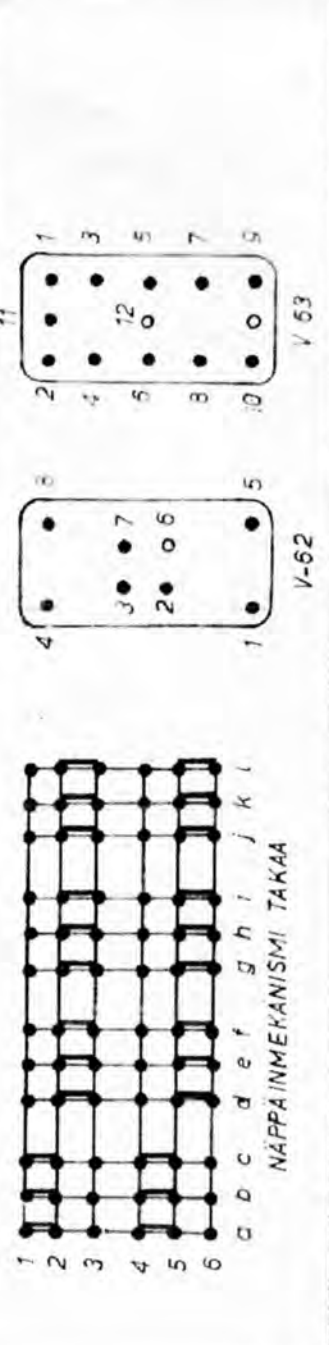

**ALUEET: 10-H**  
**VIRITYSPISTEET:**  
 945MHZ  
 6 MHZ, 15MHZ  
 605KHZ, 1495KHZ  
 173 KHZ, 410KHZ

**ALUEET: 10-H**  
 ÜLA 87,5 - 107,5 MHZ  
 L 5,95 - 17,5 MHZ  
 KP 517 - 1600 KHZ  
 P 148 - 437 KHZ

**JÄNNITEARVOT:**  
 MITTARI 20KΩ V  
 ILMAN SULKUJUA ULA  
 SULUISSA KP  
 ILMAN LÄHETETTÄ

**VIRITYS YLÄPUOLELTA**  
**VIRITYS ALAPUOLELTA**

Maalli	Kpl	Aine	Vari tai laatu	Varetohutus	Suunn.
Liitty pöör. N:o				Suhde:	Pöör. 29.2.67 303
Liitty osal. N:o					Tark.
					Myy.
					N:o